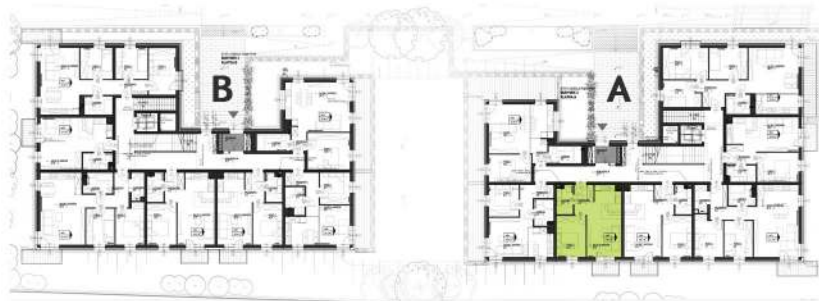

BUDYNEK 3

Inowrocław, ul. 59 Pułku Piechoty

MIESZKANIE NR 05

KLATKA A

PARTER

powierzchnia użytkowa netto

38,5 m²

powierzchnia użytkowa brutto

39,9 m²

salon z aneksem

20,0 m²

pokój 1

10,4 m²

przedpokój

4,2 m²

łazienka

3,9 m²